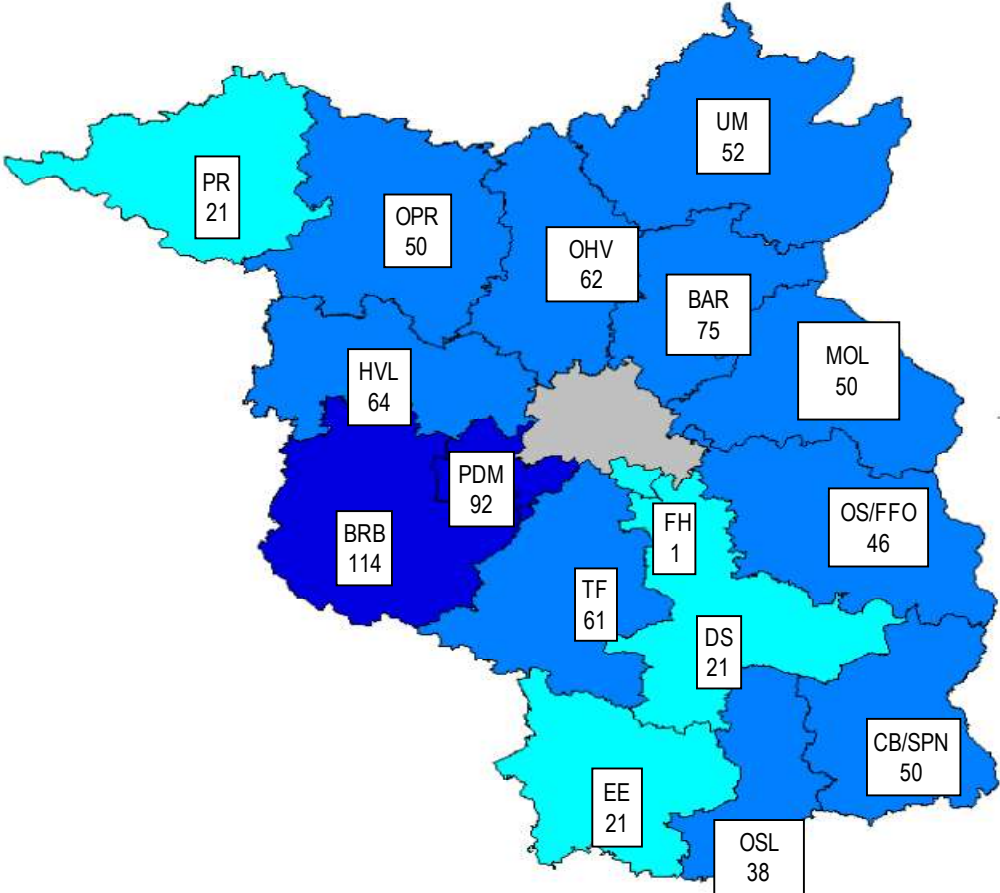

Straftaten im Begründungszusammenhang mit der Corona Pandemie nach Polizeiinspektionen

2021 → 818 Fälle

- 0 bis 35
- 36 bis 66
- 67 bis 114