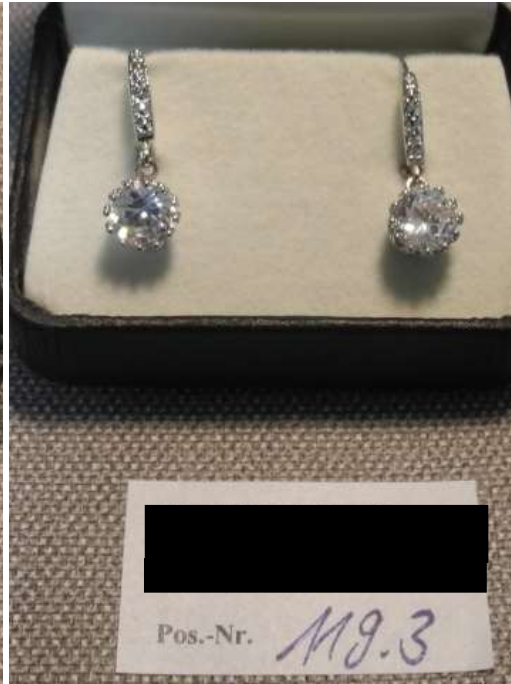

Lichtbildanlage zur Feinasservierung nach den Durchsuchungsmaßnahmen vom 21.12.2023

OHRINGE / OHSTECKER

Lichtbildanlage zur Feinasservierung nach den Durchsuchungsmaßnahmen vom 21.12.2023

Fingerringe / Armreifen / Handgelenkketten

Halsketten / Anhänger / Anstecknadeln / Manschettenknöpfe

(Ifd.-Nr. 64.7)

Lichtbildanlage zur Feinasservierung nach den Durchsuchungsmaßnahmen vom 21.12.2023

Lichtbildanlage zur Feinasservierung nach den Durchsuchungsmaßnahmen vom 21.12.2023