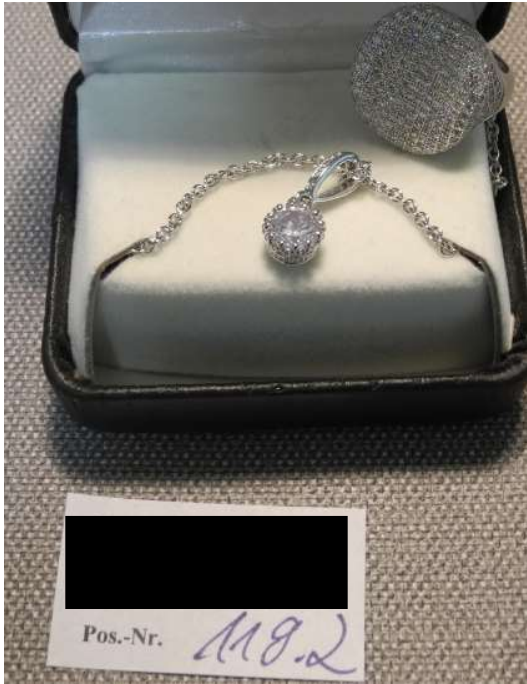

Lichtbildanlage zur Feinasservierung nach den Durchsuchungsmaßnahmen vom 21.12.2023

OHRINGE / OHSTECKER

Lichtbildanlage zur Feinasservierung nach den Durchsuchungsmaßnahmen vom 21.12.2023

Fingerringe / Armreifen / Handgelenkketten

Halsketten / Anhänger / Anstecknadeln / Manschettenknöpfe

(Ifd.-Nr. 64.7)

Lichtbildanlage zur Feinasservierung nach den Durchsuchungsmaßnahmen vom 21.12.2023

Lichtbildanlage zur Feinasservierung nach den Durchsuchungsmaßnahmen vom 21.12.2023