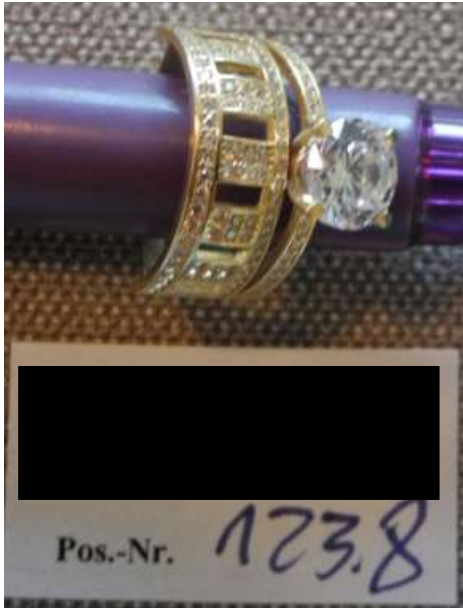

Lichtbildanlage zur Feinasservierung nach den Durchsuchungsmaßnahmen vom 21.12.2023

OHRINGE / OHSTECKER

Lichtbildanlage zur Feinasservierung nach den Durchsuchungsmaßnahmen vom 21.12.2023

Fingerringe / Armreifen / Handgelenkketten

Halsketten / Anhänger / Anstecknadeln / Manschettenknöpfe

(Ifd.-Nr. 64.7)

Lichtbildanlage zur Feinasservierung nach den Durchsuchungsmaßnahmen vom 21.12.2023

Lichtbildanlage zur Feinasservierung nach den Durchsuchungsmaßnahmen vom 21.12.2023