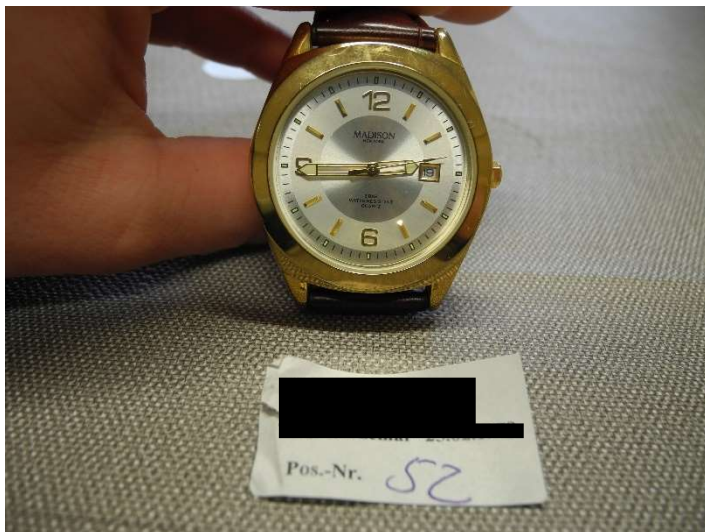

UHREN

Lichtbildanlage zur Feinasservierung nach den Durchsuchungsmaßnahmen vom 21.12.2023

Lichtbildanlage zur Feinasservierung nach den Durchsuchungsmaßnahmen vom 21.12.2023

Lichtbildanlage zur Feinasservierung nach den Durchsuchungsmaßnahmen vom 21.12.2023

Lichtbildanlage zur Feinasservierung nach den Durchsuchungsmaßnahmen vom 21.12.2023

OHRINGE / OHSTECKER

Lichtbildanlage zur Feinasservierung nach den Durchsuchungsmaßnahmen vom 21.12.2023

Fingerringe / Armreifen / Handgelenkketten

Halsketten / Anhänger / Anstecknadeln / Manschettenknöpfe

(Ifd.-Nr. 64.7)

Lichtbildanlage zur Feinasservierung nach den Durchsuchungsmaßnahmen vom 21.12.2023

Lichtbildanlage zur Feinasservierung nach den Durchsuchungsmaßnahmen vom 21.12.2023