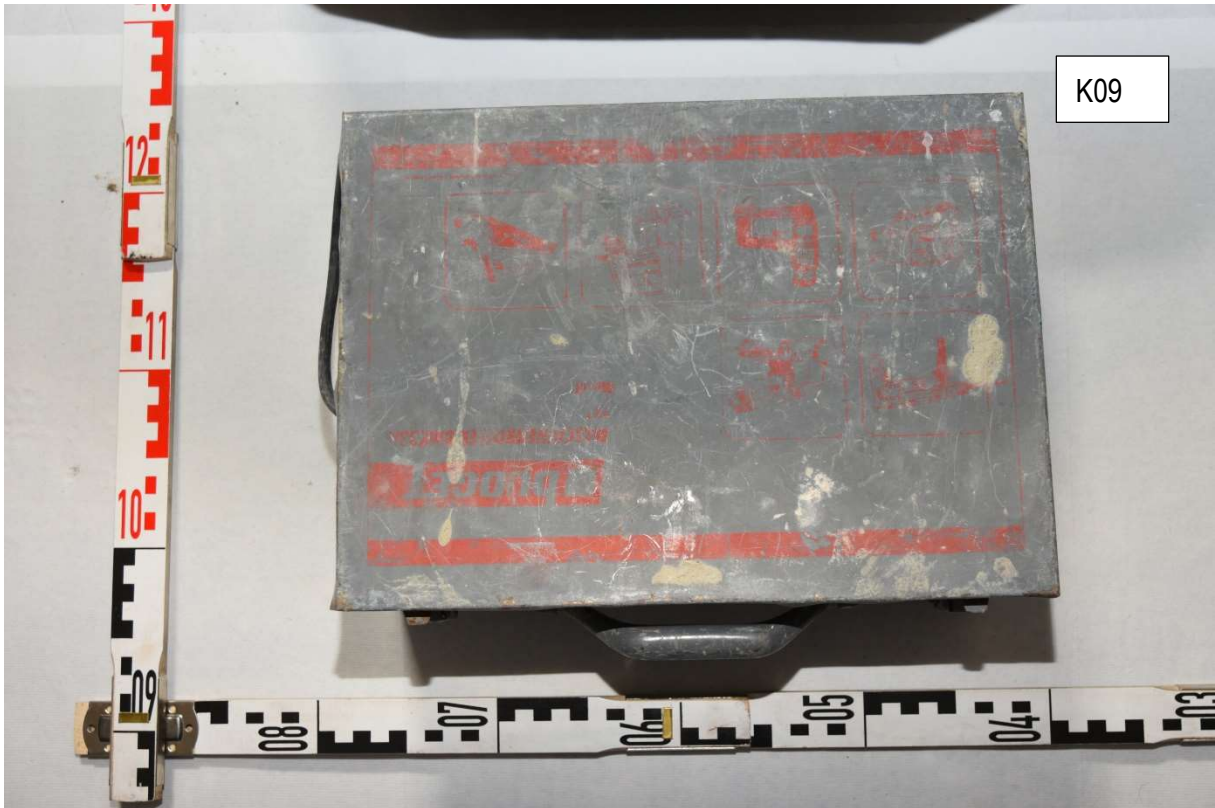

K08

Kunststoffkiste grau, Maschinen / Geräte diverses

K08.1

Maschinenkiste grau

Bohrmaschine HITACHI in Kiste grau

HITACHI W6V4, Gipsmesser STANLEY Fat Max

Freischneider IKRA, unvollständig

K10.1

Detail zum Freischneider IKRA

K11

Heckenschere ROYBI RHT1851R15

Detail zur Heckenschere ROYBI

Detail zur Heckenschere ROYBI

Tauchsäge METABO

Detail Tauchsäge METABO

Freischneider STIHL