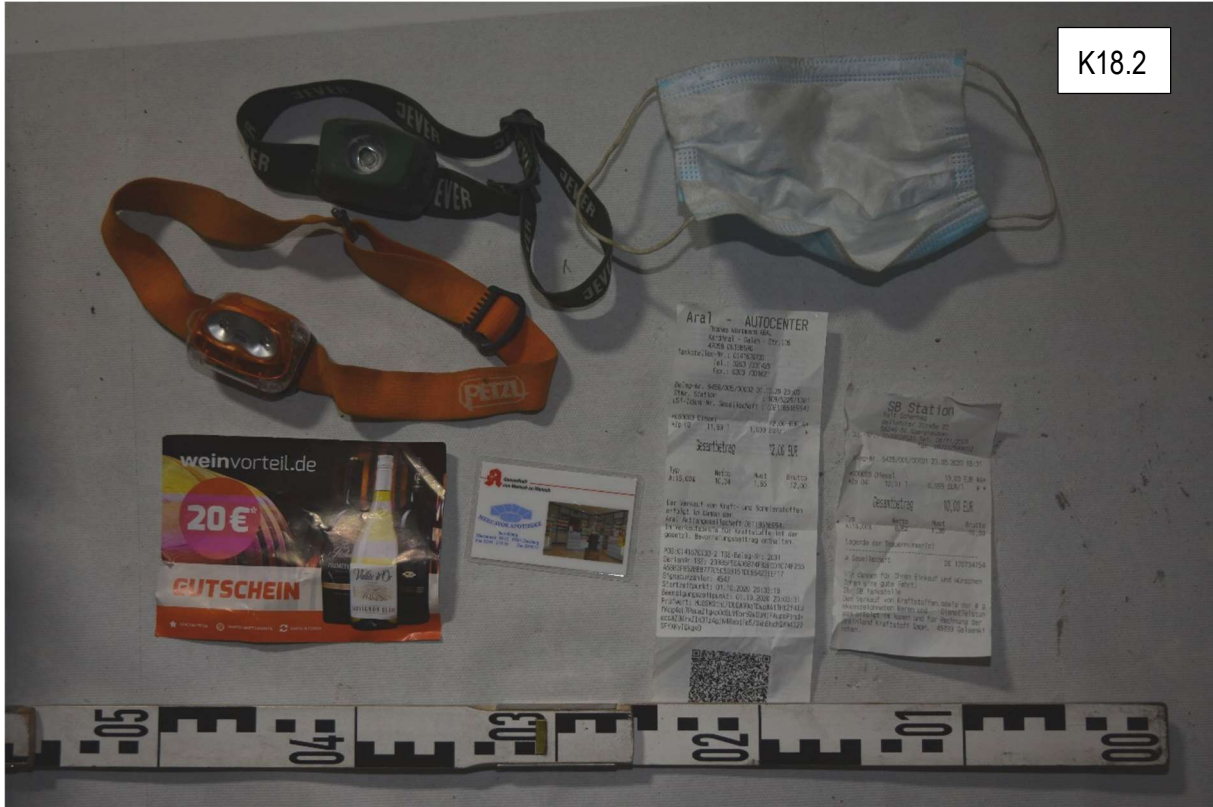

K18.2

u. a. Tankbelege, Stirnlampe usw.